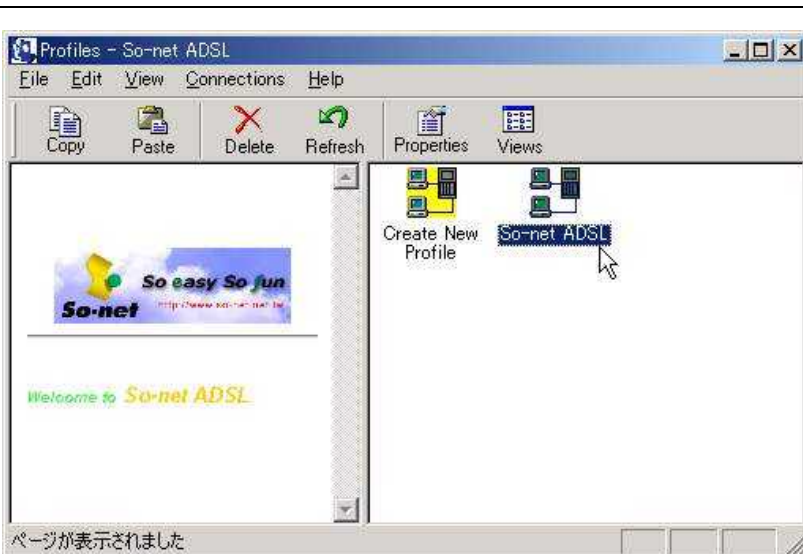

9.次に So-net ADSL 接続を作成します。
【So-net ADSL】アイコンをダブルクリックします。