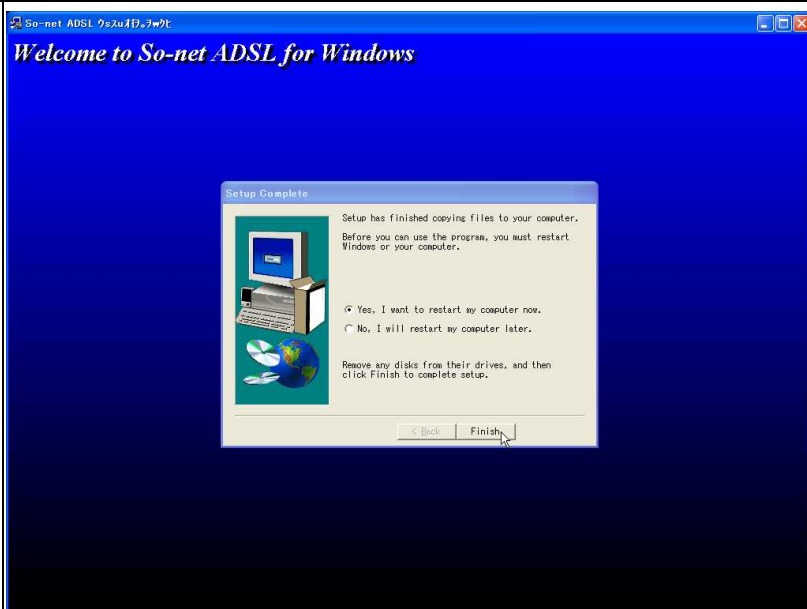

Windows98/Me/2000 の ADSL 設定方法

1. CD-ROM を挿入すると、ムービーが始まり、最後に右記の画面に移ります。右図のアイコンをクリックします。

2. 【インストール ADSL 接続方式】をクリックし、PPPoE のインストールを行ないます。

3.この時、ADSL 接続プログラムのインストール画面が表示されます。

4.【Quick Install (accept default settings)】を選択して【Next】をクリックします。

5.この時 So-net ADSL インストールウィザードが PPPoE コンポーネントのインストールを開始します、しばらくお待ちください。

6. 【Finish】をクリックしてインストールを完了させます。

7. 【Yes, I want to restart my computer now】を選択し、【Finish】をクリックしてコンピュータを再起動してください。

8. コンピュータが再起動されたら、デスクトップ上に【So-net ADSL】アイコンが作成されています、このアイコンをダブルクリックします。