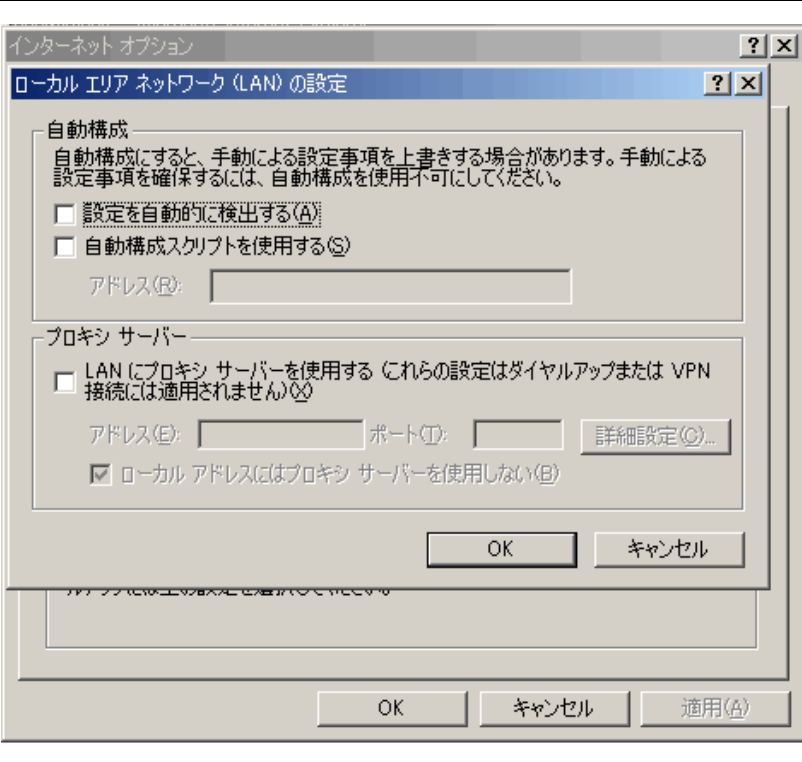

Internet Explorer の設定

1.次に Internet Explorer を開き、【ツール】から【インターネットオプション】を選んで下さい。

2. 【インターネットオプション】から【接続】のタブをクリックし、【LANの設定】をクリックして下さい。

3. 【ローカルエリアネットワークの設定】タブを開き、ウインドウ内のチェックボックスにチェックが入っていないことを確認して、【OK】をクリックして下さい。

全てのウインドウを閉じて設定は終了です。

会員登録後、正式にサービスをご利用頂けます。

会員登録の方法

- 1 . <https://www.so-net.net.tw/service/adsl/activate/>を開きます。
- 2 . 以下の情報を入力します。
中華電信已於... : ADSL モデム取り付け日時もしくは会員登録を行う日時
帳號 : ユーザー情報通知書に記載されている会員帳號
密碼 : ユーザー情報通知書に記載されている会員密碼
帳號啓用碼 : ユーザー情報通知書に記載されている会員啓用碼
- 3 . 「確定送出」をクリックします。
- 4 . ページが変わります。(数十秒かかることがあります) 一度 ADSL 接続を切り、再度接続します。