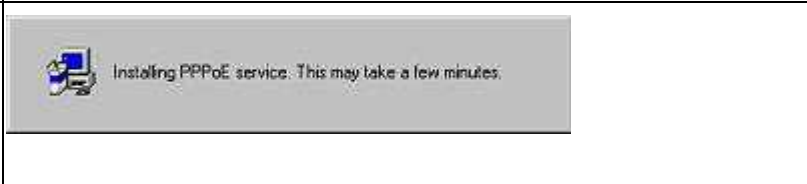

Windows98/Me/2000 の ADSL 設定方法

1. CD-ROM を挿入すると、ムービーが始まり、最後に右記の画面に移ります。右図のアイコンをクリックします。

2. 【インストール ADSL 接続方式】をクリックし、PPPoE のインストールを行ないます。

3.この時、ADSL 接続プログラムのインストール画面が表示されます。

4.【Quick Install (accept default settings)】を選択して【Next】をクリックします。

5.この時 So-net ADSL インストールウィザードが PPPoE コンポーネントのインストールを開始します、しばらくお待ちください。

6. 【Finish】をクリックしてインストールを完了させます。

7. 【Yes, I want to restart my computer now】を選択し、【Finish】をクリックしてコンピュータを再起動してください。

8. コンピュータが再起動されたら、デスクトップ上に【So-net ADSL】アイコンが作成されています、このアイコンをダブルクリックします。