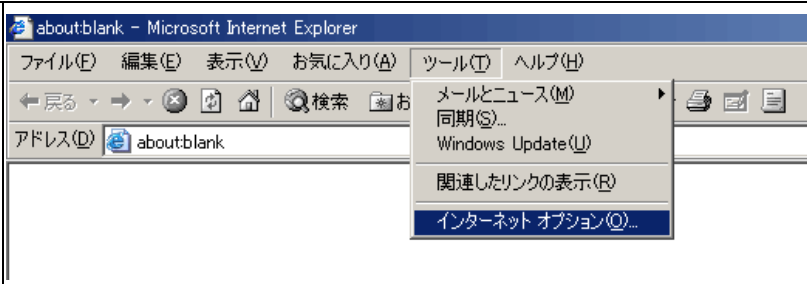

Internet Explorer の設定

1.次に Internet Explorer を開き、【ツール】から【インターネットオプション】を選んで下さい。