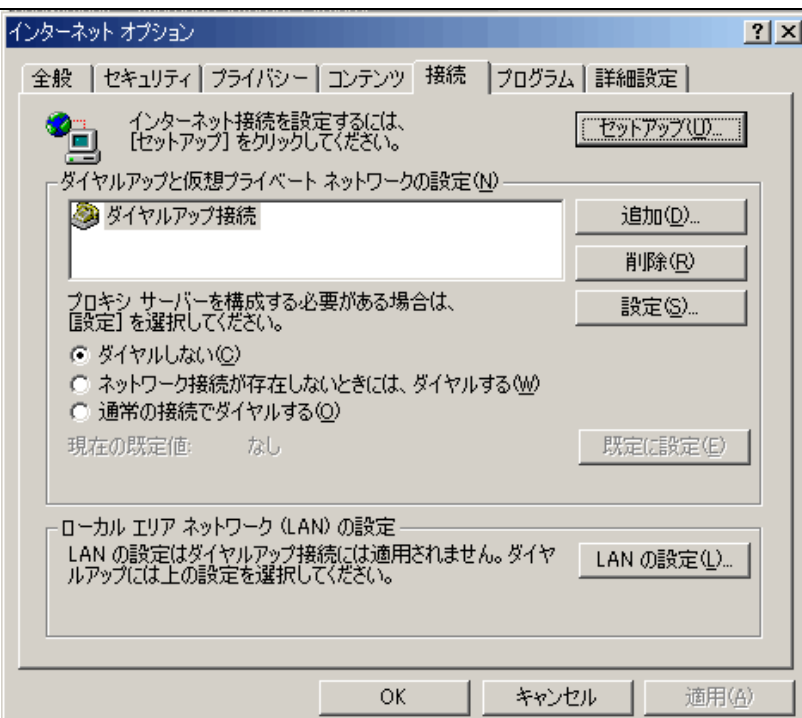

5.この時 So-net ADSL インストールウィザードが PPPoE コンポーネントのインストールを開始します、しばらくお待ちください。

6. 【Finish】をクリックしてインストールを完了させます。

7. 【Yes, I want to restart my computer now】を選択し、【Finish】をクリックしてコンピュータを再起動してください。

8. コンピュータが再起動されたら、デスクトップ上に【So-net ADSL】アイコンが作成されています、このアイコンをダブルクリックします。

9.次に So-net ADSL 接続を作成します。
【So-net ADSL】アイコンをダブルクリックします。

10.お届けした会員通知書内の会員帳
及び会員密碼を入力します、【次へ】を
クリックして進めます。

11.【完了】をクリックします。

12.この時、デスクトップに【So-net ADSL】接続画面が表示されます、【Connect】をクリックすると ADSL 接続が行えます。

14. 次回接続する時は、デスクトップ上の【So-net ADSL】アイコンをダブルクリックすると、接続ウィンドウが表示されます、接続後、So-net ADSL 接続サービスサービスを使用することができます。

Internet Explorer の設定

1.次に Internet Explorer を開き、【ツール】から【インターネットオプション】を選んで下さい。

2. 【インターネットオプション】から【接続】のタブをクリックし、【LANの設定】をクリックして下さい。

3. 【ローカルエリアネットワークの設定】タブを開き、ウインドウ内のチェックボックスにチェックが入っていないことを確認して、【OK】をクリックして下さい。